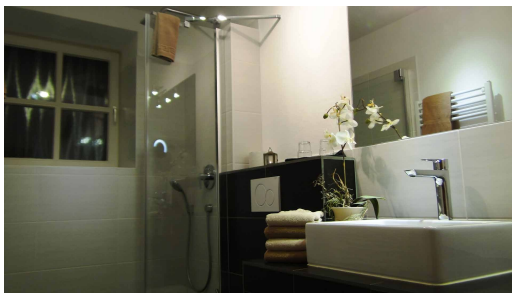

Unsere Ferienwohnungen - gemütlich & komfortabel -

Ferienwohnung Thieplatz:

ca. 60 m²

Wohnbereich mit Küchenzeile, Sofa, Duschbad, 2 Schlafzimmer im 1. Stock, Sitzbereich

Familie Sprengel

Wolperode 21
37581 Bad Gandersheim