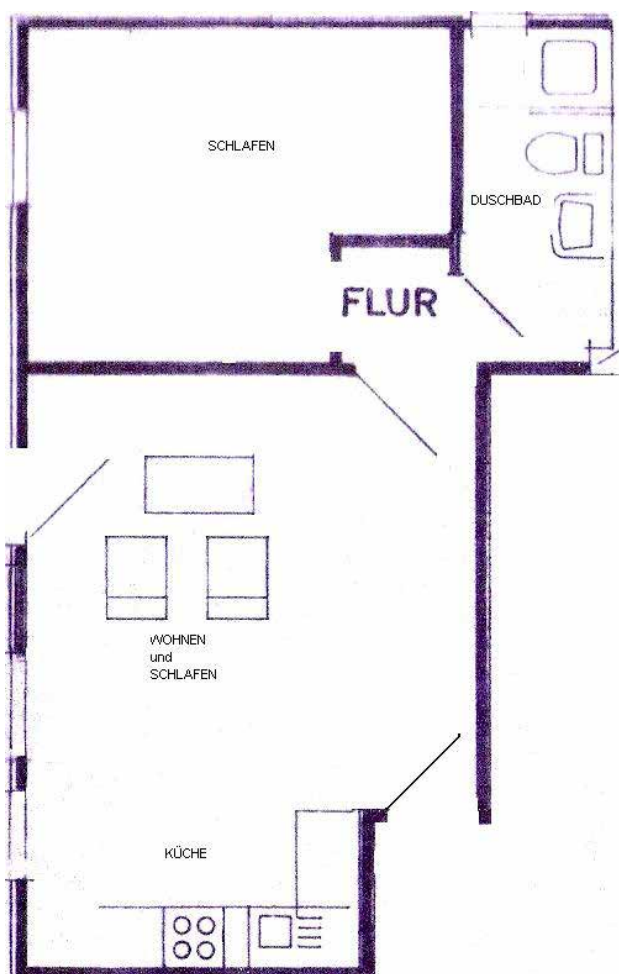

Unsere Ferienwohnungen - gemütlich & komfortabel -

Ferienwohnung Froschteich:

(ebenerdig, behindertengerecht)

ca. 60 m²

Wohnbereich mit Küchenzeile und Schlafsofa, Ess- und Sitzzecke, Terrasse, Duschbad, 1 Schlafzimmer