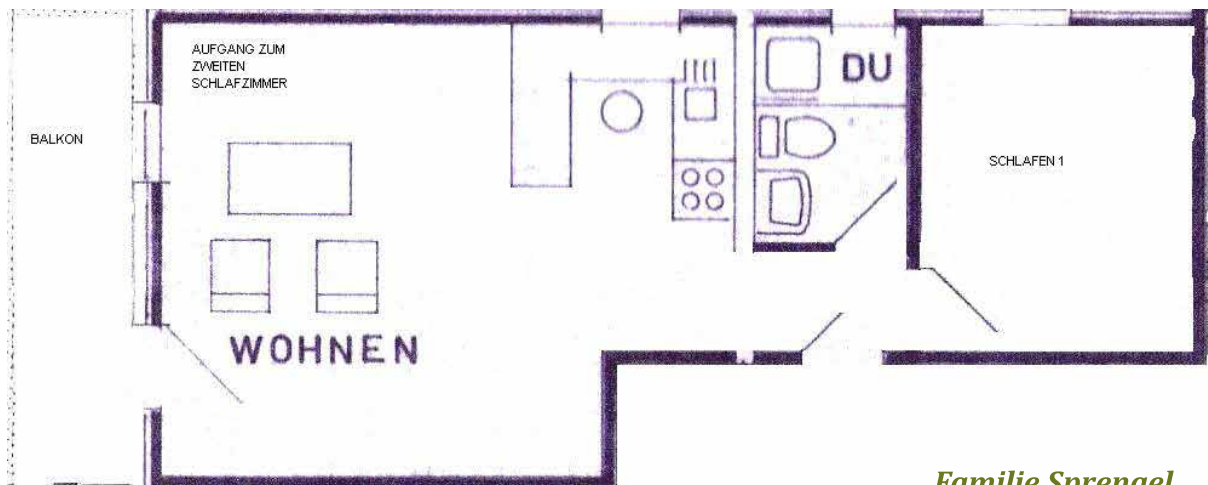

### Ferienwohnung Abendröte:

ca. 75 m<sup>2</sup>

Wohnbereich mit Küchenzeile und Schlafsofa, Ess- und Sitzecke, Balkon, Duschbad, 2 Schlafzimmer