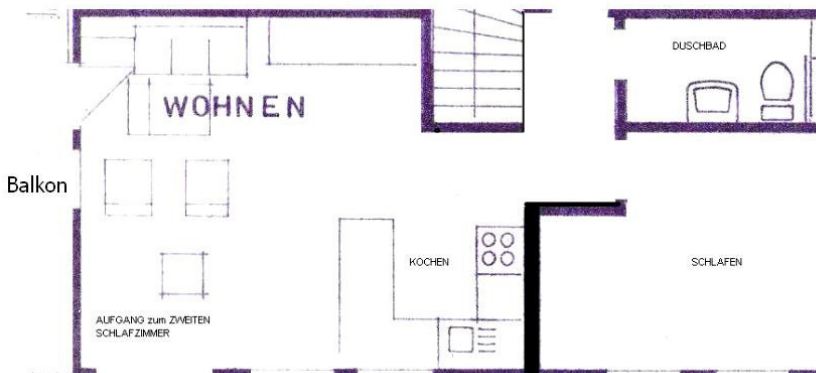

Unsere Ferienwohnungen

- gemütlich & komfortabel -

Heberbörde

ca. 75 m² - Wohnbereich mit Küchenzeile und möglicher Bettzustellung, Ess- und Sitzecke, Balkon, Duschbad, 2 Schlafzimmer.

Familie Sprengel

Wolperode 21
37581 Bad Gandersheim