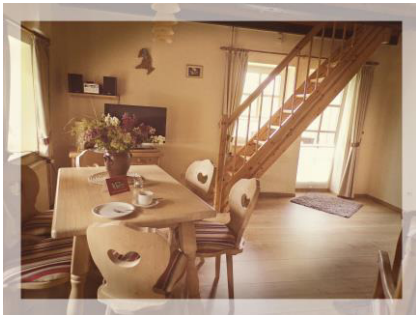

Unsere Ferienwohnungen

- gemütlich & komfortabel -

Heberbörde

ca. 75 m² - Wohnbereich mit Küchenzeile und möglicher Bettzustellung, Ess- und Sitzecke, Balkon, Duschbad, 2 Schlafzimmer.

Familie Sprengel

Wolperode 21
37581 Bad Gandersheim