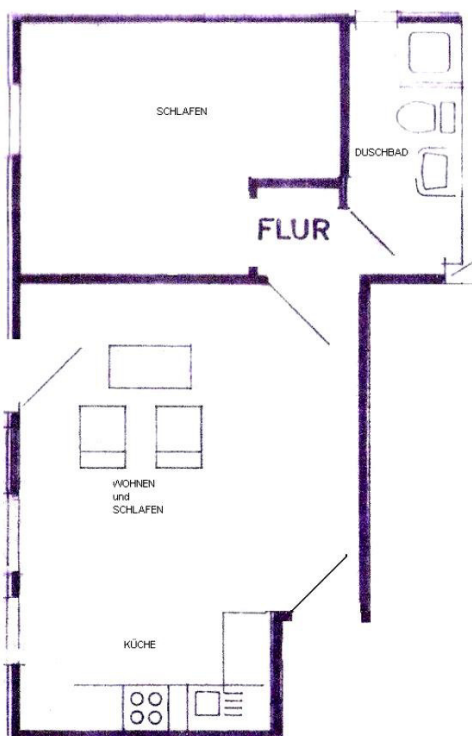

Unsere Ferienwohnungen

- gemütlich & komfortabel -

Froschteich

ca. 60 m² - Wohnbereich mit Küchenzeile und möglicher Bettzustellung, Ess- und Sitzecke, Terrasse, Duschbad, 1 Schlafzimmer.

Familie Sprengel