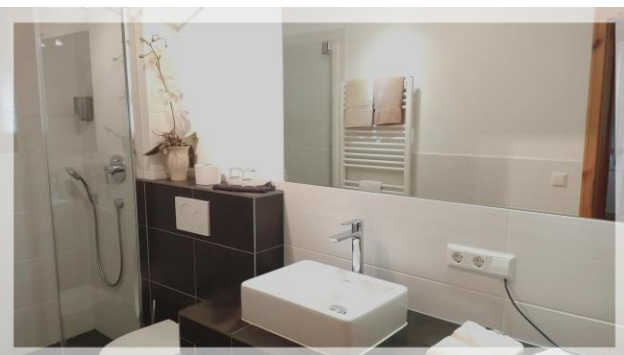

Unsere Ferienwohnungen

- gemütlich & komfortabel -

Froschteich

ca. 60 m² - Wohnbereich mit Küchenzeile und möglicher Bettzustellung, Ess- und Sitzecke, Terrasse, Duschbad, 1 Schlafzimmer.

Familie Sprengel