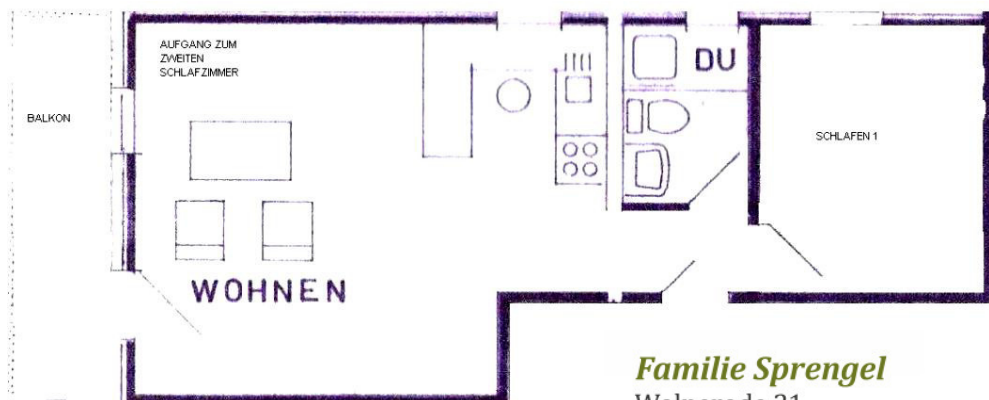

Unsere Ferienwohnungen

- gemütlich & komfortabel-

Abendröte

ca. 75 m² - Wohnbereich mit Küchenzeile und möglicher Bettzustellung, Ess- und Sitzecke, Balkon, Duschbad, 2 Schlafzimmer.

Familie Sprengel

Wolperode 21
37581 Bad Gandersheim