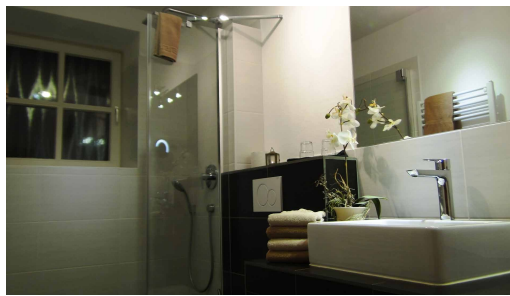

## Ferienwohnung Heberbörde:

ca. 75 m<sup>2</sup>

Wohnbereich mit Küchenzeile und Schlafsofa, Ess- und Sitzecke, Balkon, Duschbad, 2 Schlafzimmer