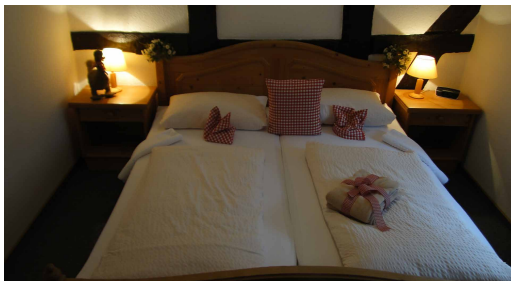

## Ferienwohnung Heberbörde:

ca. 75 m<sup>2</sup>

Wohnbereich mit Küchenzeile und Schlafsofa, Ess- und Sitzecke, Balkon, Duschbad, 2 Schlafzimmer