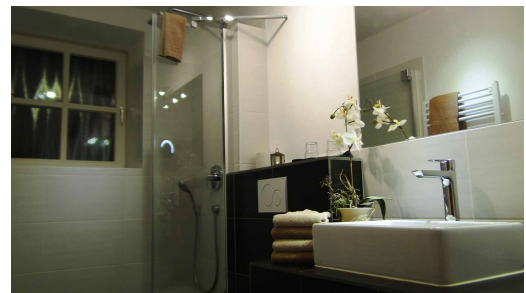

Unsere Ferienwohnungen - gemütlich & komfortabel -

Ferienwohnung Froschteich:

(ebenerdig, behindertengerecht)

ca. 60 m²

Wohnbereich mit Küchenzeile und Schlafsofa, Ess- und Sitzcke, Terrasse, Duschbad, 1 Schlafzimmer