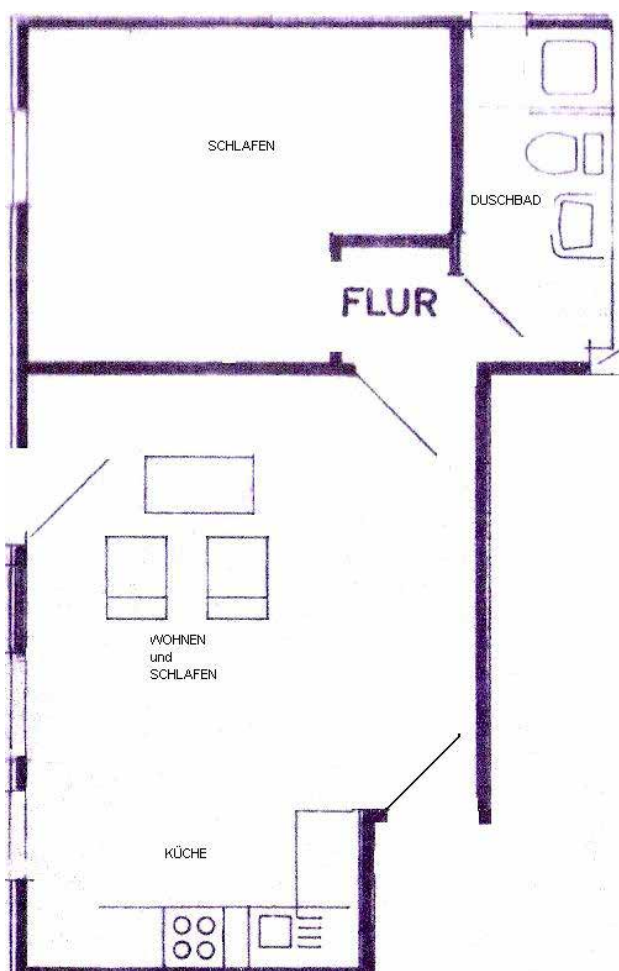

Unsere Ferienwohnungen - gemütlich & komfortabel -

Ferienwohnung Froschteich:

(ebenerdig, behindertengerecht)

ca. 60 m²

Wohnbereich mit Küchenzeile und Schlafsofa, Ess- und Sitzcke, Terrasse, Duschbad, 1 Schlafzimmer